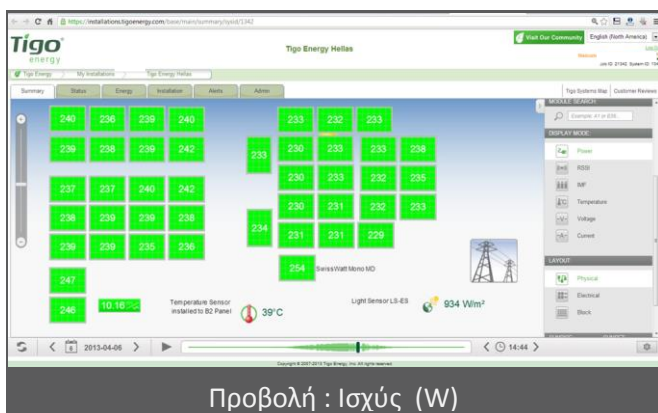

Η Tigo Energy παρέχει ολοκληρωμένες υπηρεσίες παρακολούθησης φωτοβολταϊκών εγκαταστάσεων στους πελάτες της με την χρήση των Tigo Energy Maximizers™. Οι υπηρεσίες αυτές επιτρέπουν την παρακολούθηση σε επίπεδο Φ/β πλαισίου και παρέχουν γνώσεις σχετικά με την απόδοση του κάθε συστήματος. Η Tigo Energy προσφέρει τρία επίπεδα ελέγχου πρόσβασης που επιτρέπει στους πελάτες να επιλέξουν ένα πακέτο παρακολούθησης προσαρμοσμένο στις ιδιαίτερες ανάγκες τους. Κάθε πακέτο είναι διαθέσιμο στο δικτυακό τόπο της Tigo Energy μέσω της διαδικτυακής πύλης ελέγχου (monitoring portal) του κάθε πελάτη.

Δυναμικές δυνατότητες προβολής

Με το πάτημα ενός πλήκτρου - εμφανίζει γραφικά όπως τάση, ρεύμα και ισχύ.

Εξαιρετικά ευέλικτο περιβάλλον

Δυνατότητα εύκολης ενσωμάτωσης με Modbus αισθητήρες φωτός, αισθητήρες θερμοκρασίας και άλλα περιβαλλοντικά εργαλεία συλλογής δεδομένων, καθώς και δεδομένων AC.

- Ιστορικό δεδομένων παραγόμενης ενέργειας σε διάστημα 1 λεπτού.
- Παραγωγή ενέργειας σε επίπεδο πανελ για συγκεκριμένο χρονικό διάστημα
- Πληροφορίες για την Φ/Β εγκατάσταση όπως τοποθεσία, πανελ, μετατροπές κ.α
- Περίληψη λεπτομερώς της διάταξης ιστοσελίδας και τρέχουσες πληροφορίες απόδοσης