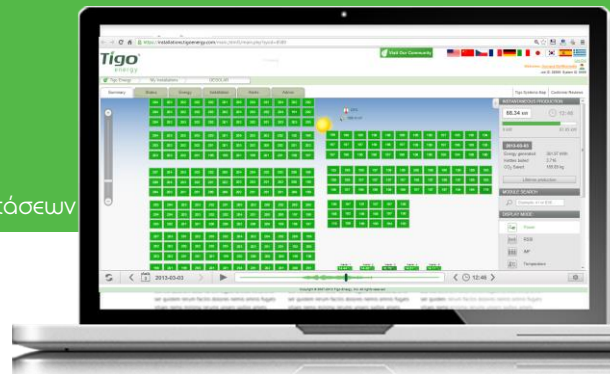

Η Tigo Energy παρέχει ολοκληρωμένες υπηρεσίες παρακολούθησης φωτοβολταϊκών εγκαταστάσεων στους πελάτες της με την χρήση των Tigo Energy Maximizers™. Οι υπηρεσίες αυτές επιτρέπουν την παρακολούθηση σε επίπεδο Φ/β πλαισίου και παρέχουν γνώσεις σχετικά με την απόδοση του κάθε συστήματος. Η Tigo Energy προσφέρει τρία επίπεδα ελέγχου πρόσβασης που επιτρέπει στους πελάτες να επιλέξουν ένα πακέτο παρακολούθησης προσαρμοσμένο στις ιδιαίτερες ανάγκες τους. Κάθε πακέτο είναι διαθέσιμο στο δικτυακό τόπο της Tigo Energy μέσω της διαδικτυακής πύλης ελέγχου (monitoring portal) του κάθε πελάτη.

Δυναμικές δυνατότητες προβολής

Με το πάτημα ενός πλήκτρου - εμφανίζει γραφικά όπως τάση, ρεύμα και ισχύ.

Εξαιρετικά ευέλικτο περιβάλλον

Δυνατότητα εύκολης ενσωμάτωσης με Modbus αισθητήρες φωτός, αισθητήρες θερμοκρασίας και άλλα περιβαλλοντικά εργαλεία συλλογής δεδομένων, καθώς και δεδομένων AC.

Δυνατότητα προσαρμογής σχεδίου

Δώστε στην παρακολούθησή σας μια ρεαλιστική απεικόνιση. Προσαρμόστε την δική σας κάτοψη-σχέδιο στην αρχική σελίδα ώστε η εικόνα που έχετε μπροστά σας να είναι ίδια με την πραγματικότητα.

Η Pro διαχείριση παρέχει :

- Όλα τα πλεονεκτήματα της βασικής έκδοσης, και της Advanced
- Εργαλεία Διαχείρισης
- API για την προσαρμοσμένη αναφορά
- Πίνακας περιβαλλοντικών επιπτώσεων
- Εκδόσεις λογισμικού και εργαλείων παρακολούθησης
- Λειτουργία Kiosk για δημόσιες επιδείξεις
- Google Maps