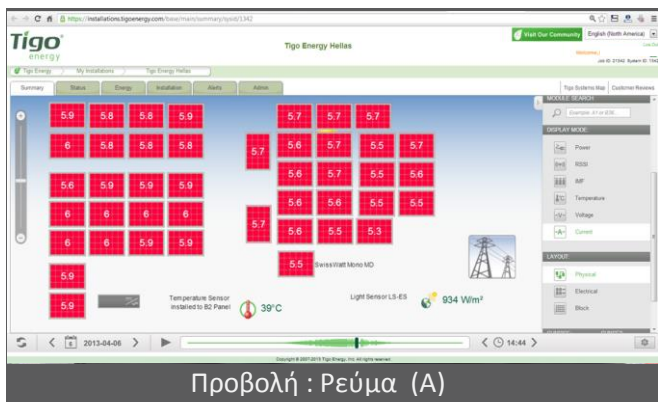

Η Tigo Energy παρέχει ολοκληρωμένες υπηρεσίες παρακολούθησης φωτοβολταϊκών εγκαταστάσεων στους πελάτες της με την χρήση των Tigo Energy Maximizers™. Οι υπηρεσίες αυτές επιτρέπουν την παρακολούθηση σε επίπεδο Φ/β πλαισίου και παρέχουν γνώσεις σχετικά με την απόδοση του κάθε συστήματος. Η Tigo Energy προσφέρει τρία επίπεδα ελέγχου πρόσβασης που επιτρέπει στους πελάτες να επιλέξουν ένα πακέτο παρακολούθησης προσαρμοσμένο στις ιδιαίτερες ανάγκες τους. Κάθε πακέτο είναι διαθέσιμο στο δικτυακό τόπο της Tigo Energy μέσω της διαδικτυακής πύλης ελέγχου (monitoring portal) του κάθε πελάτη.

Δυναμικές δυνατότητες προβολής

Με το πάτημα ενός πλήκτρου - εμφανίζει γραφικά όπως τάση, ρεύμα και ισχύ.

Εξαιρετικά ευέλικτο περιβάλλον

Δυνατότητα εύκολης ενσωμάτωσης με Modbus αισθητήρες φωτός, αισθητήρες θερμοκρασίας και άλλα περιβαλλοντικά εργαλεία συλλογής δεδομένων, καθώς και δεδομένων AC.

Δυνατότητα προσαρμογής σχεδίου

Δώστε στην παρακολούθησή σας μια ρεαλιστική απεικόνιση. Προσαρμόστε την δική σας κάτοψη-σχέδιο στην αρχική σελίδα ώστε η εικόνα που έχετε μπροστά σας να είναι ίδια με την πραγματικότητα.

- Ιστορικό δεδομένων παραγόμενης ενέργειας σε διάστημα 1 λεπτού.
- Παραγωγή ενέργειας σε επίπεδο πανελ για συγκεκριμένο χρονικό διάστημα
- Πληροφορίες για την Φ/Β εγκατάσταση όπως τοποθεσία, πανελ, μετατροπές κ.α
- Περίληψη λεπτομερώς της διάταξης ιστοσελίδας και τρέχουσες πληροφορίες απόδοσης